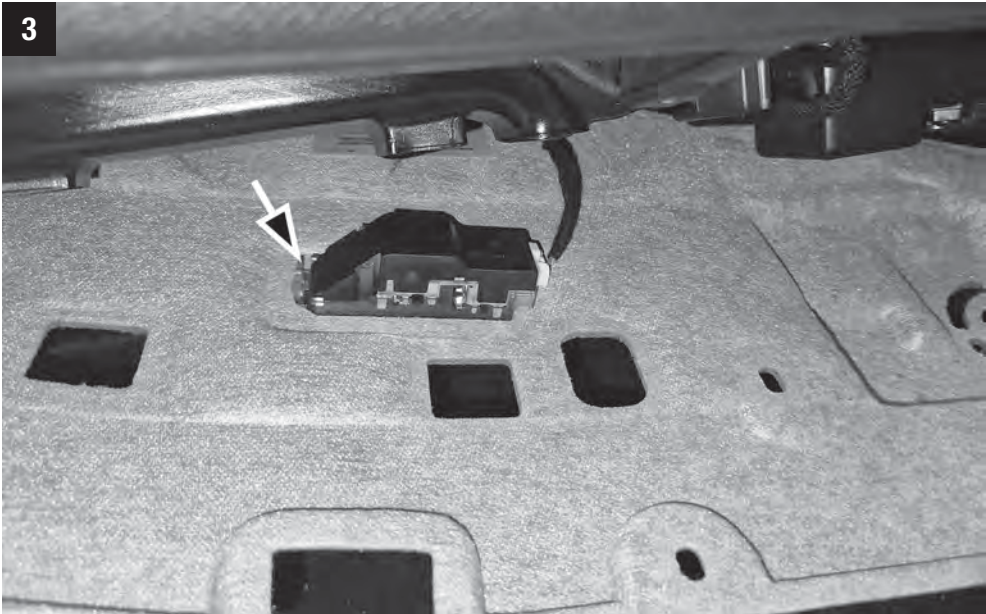

MANNN FILTER

15 min.

DS
Opel
Peugeot

CU/CUK 26 014-2

CU/CUK 26 014-2

DS, Opel, Peugeot 308 III

CU/CUK 26 014-2

DS, Opel, Peugeot 308 III