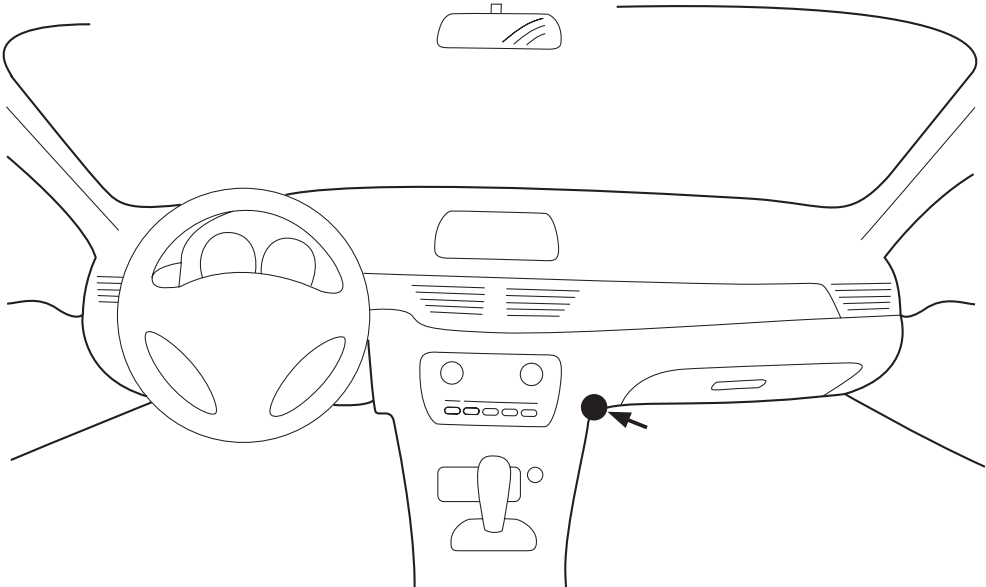

MANNN FILTER

15 min.

DS
Opel
Peugeot

CU/CUK 26 014-2

CU/CUK 26 014-2

DS, Opel, Peugeot 308 III

CU/CUK 26 014-2

DS, Opel, Peugeot 308 III