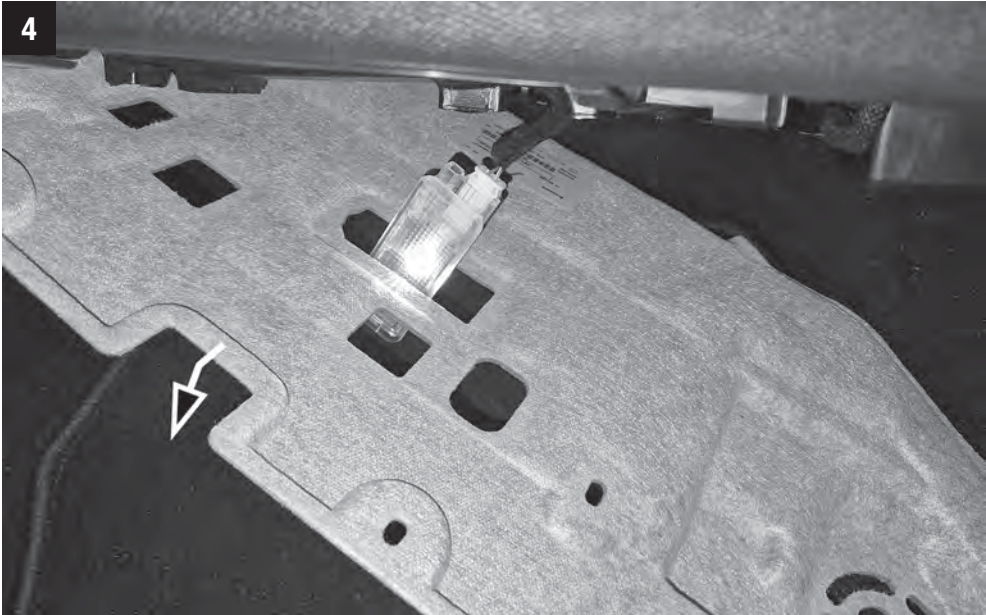

CU/CUK 26 014-2

DS, Opel, Peugeot 308 III