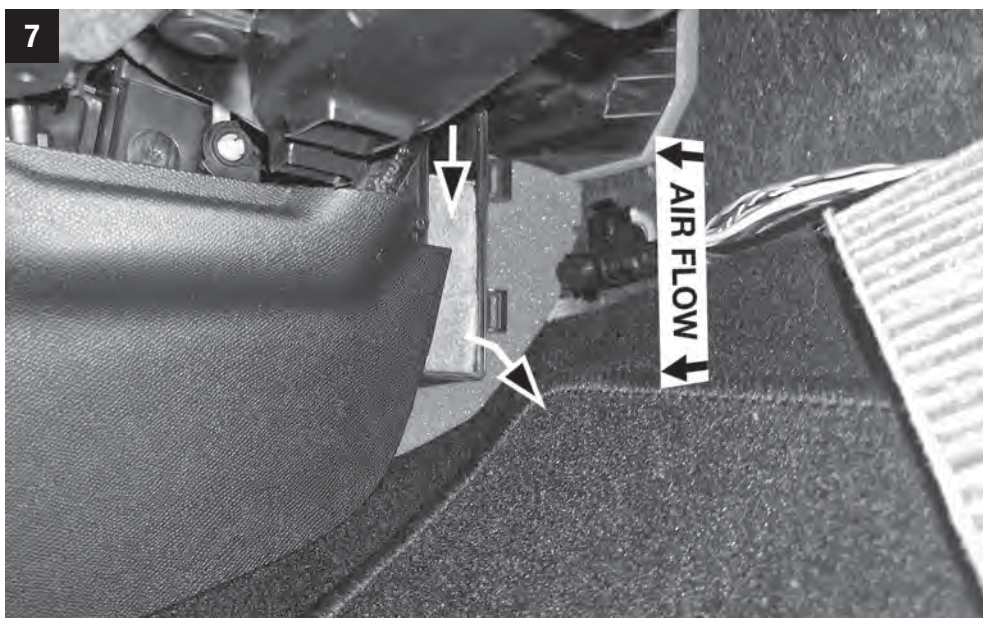

CU/CUK 26 014-2

DS, Opel, Peugeot 308 III

**MANN
FILTER**