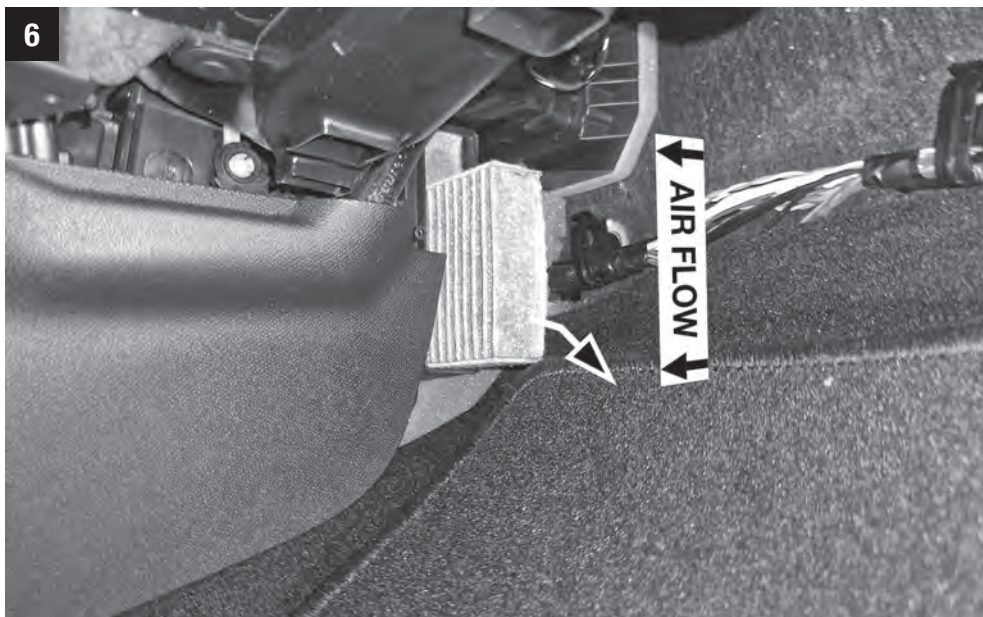

CU/CUK 26 014-2

DS, Opel, Peugeot 308 III

**MANN
FILTER**