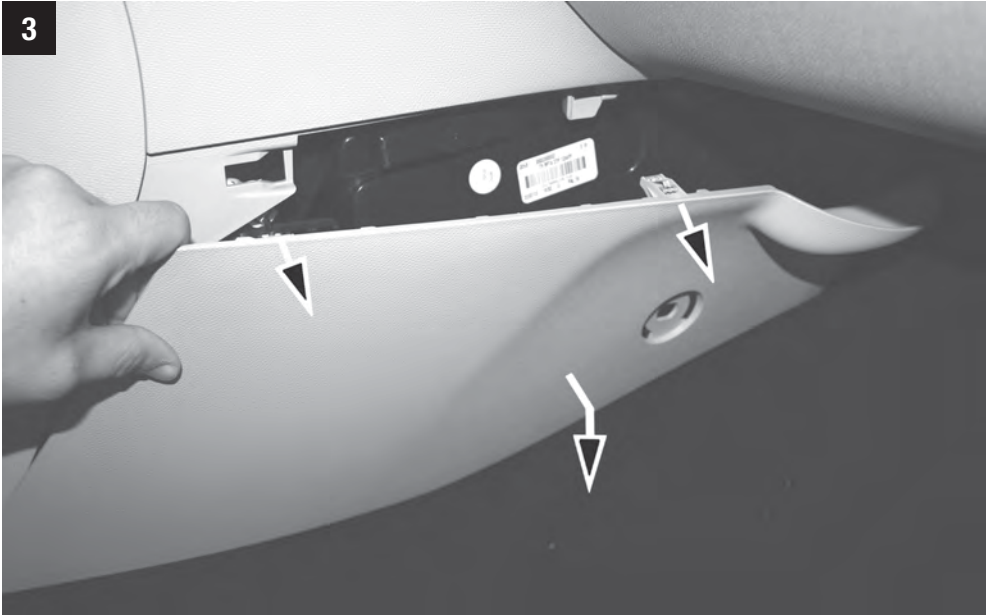

Peugeot 308 II, 508 II

CU/CUK 26 014-2

Peugeot 308 II, 508 II

MANN+HUMMEL GMBH · Automotive Aftermarket · 71631 Ludwigsburg · Germany
Customer Service Center, Germany: +49 (0) 71 41 98-25 50, Fax. +49 (0) 71 41 98-25 58
Other countries: Tel. +49 (0) 71 41 98-28 80, Fax. +49 (0) 71 41 98-25 58
customer-service@mann-hummel.com
www.mann-filter.com