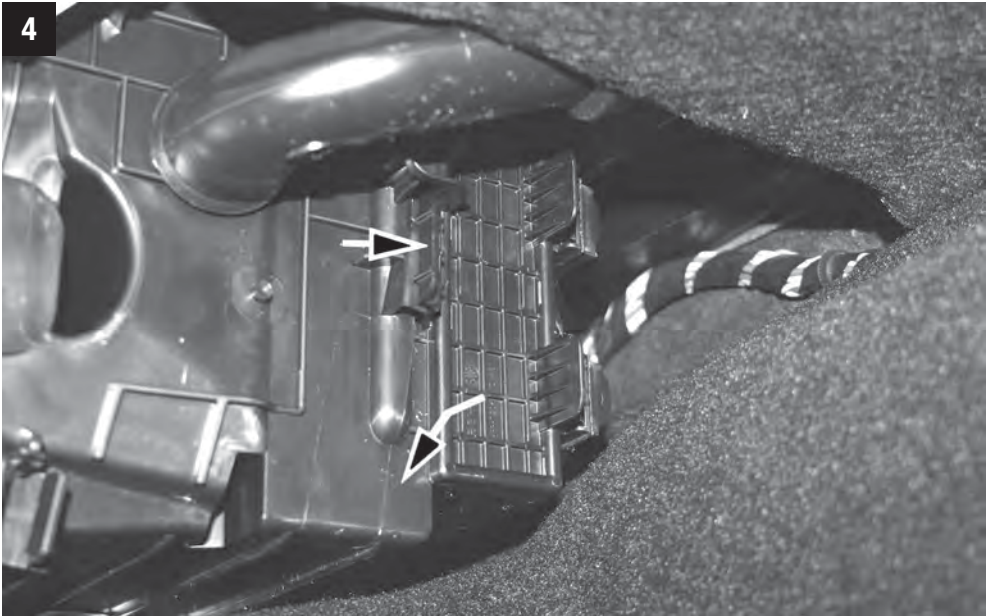

Peugeot 308 II, 508 II

CU/CUK 26 014-2

Peugeot 308 II, 508 II

MANN+HUMMEL GMBH · Automotive Aftermarket · 71631 Ludwigsburg · Germany
Customer Service Center, Germany: +49 (0) 71 41 98-25 50, Fax. +49 (0) 71 41 98-25 58
Other countries: Tel. +49 (0) 71 41 98-28 80, Fax. +49 (0) 71 41 98-25 58
customer-service@mann-hummel.com
www.mann-filter.com