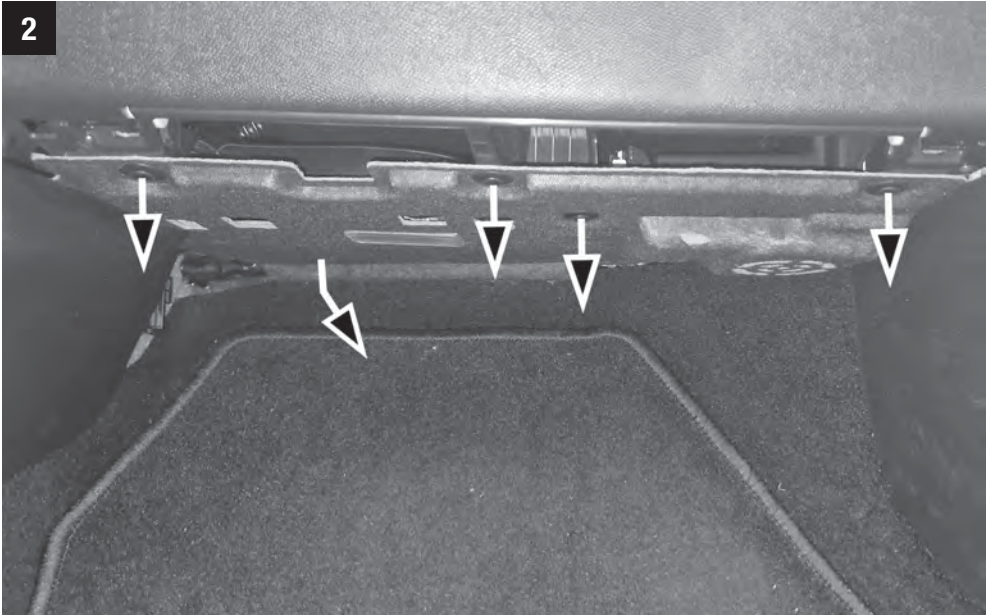

MANNN FILTER

15 min.

DS
Opel
Peugeot

CU/CUK 26 014-2

CU/CUK 26 014-2

DS, Opel, Peugeot 308 III

CU/CUK 26 014-2

DS, Opel, Peugeot 308 III