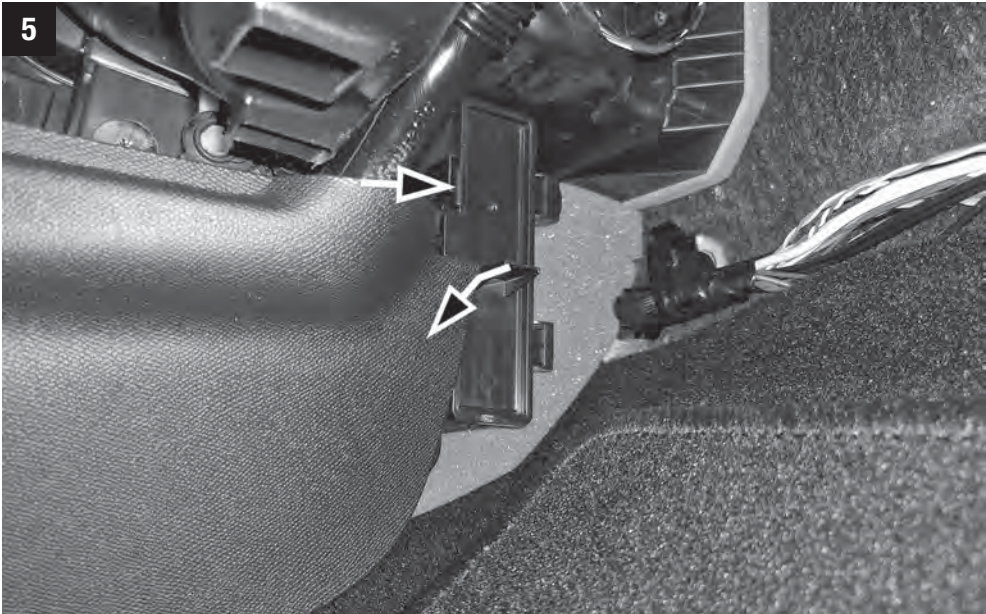

CU/CUK 26 014-2

DS, Opel, Peugeot 308 III